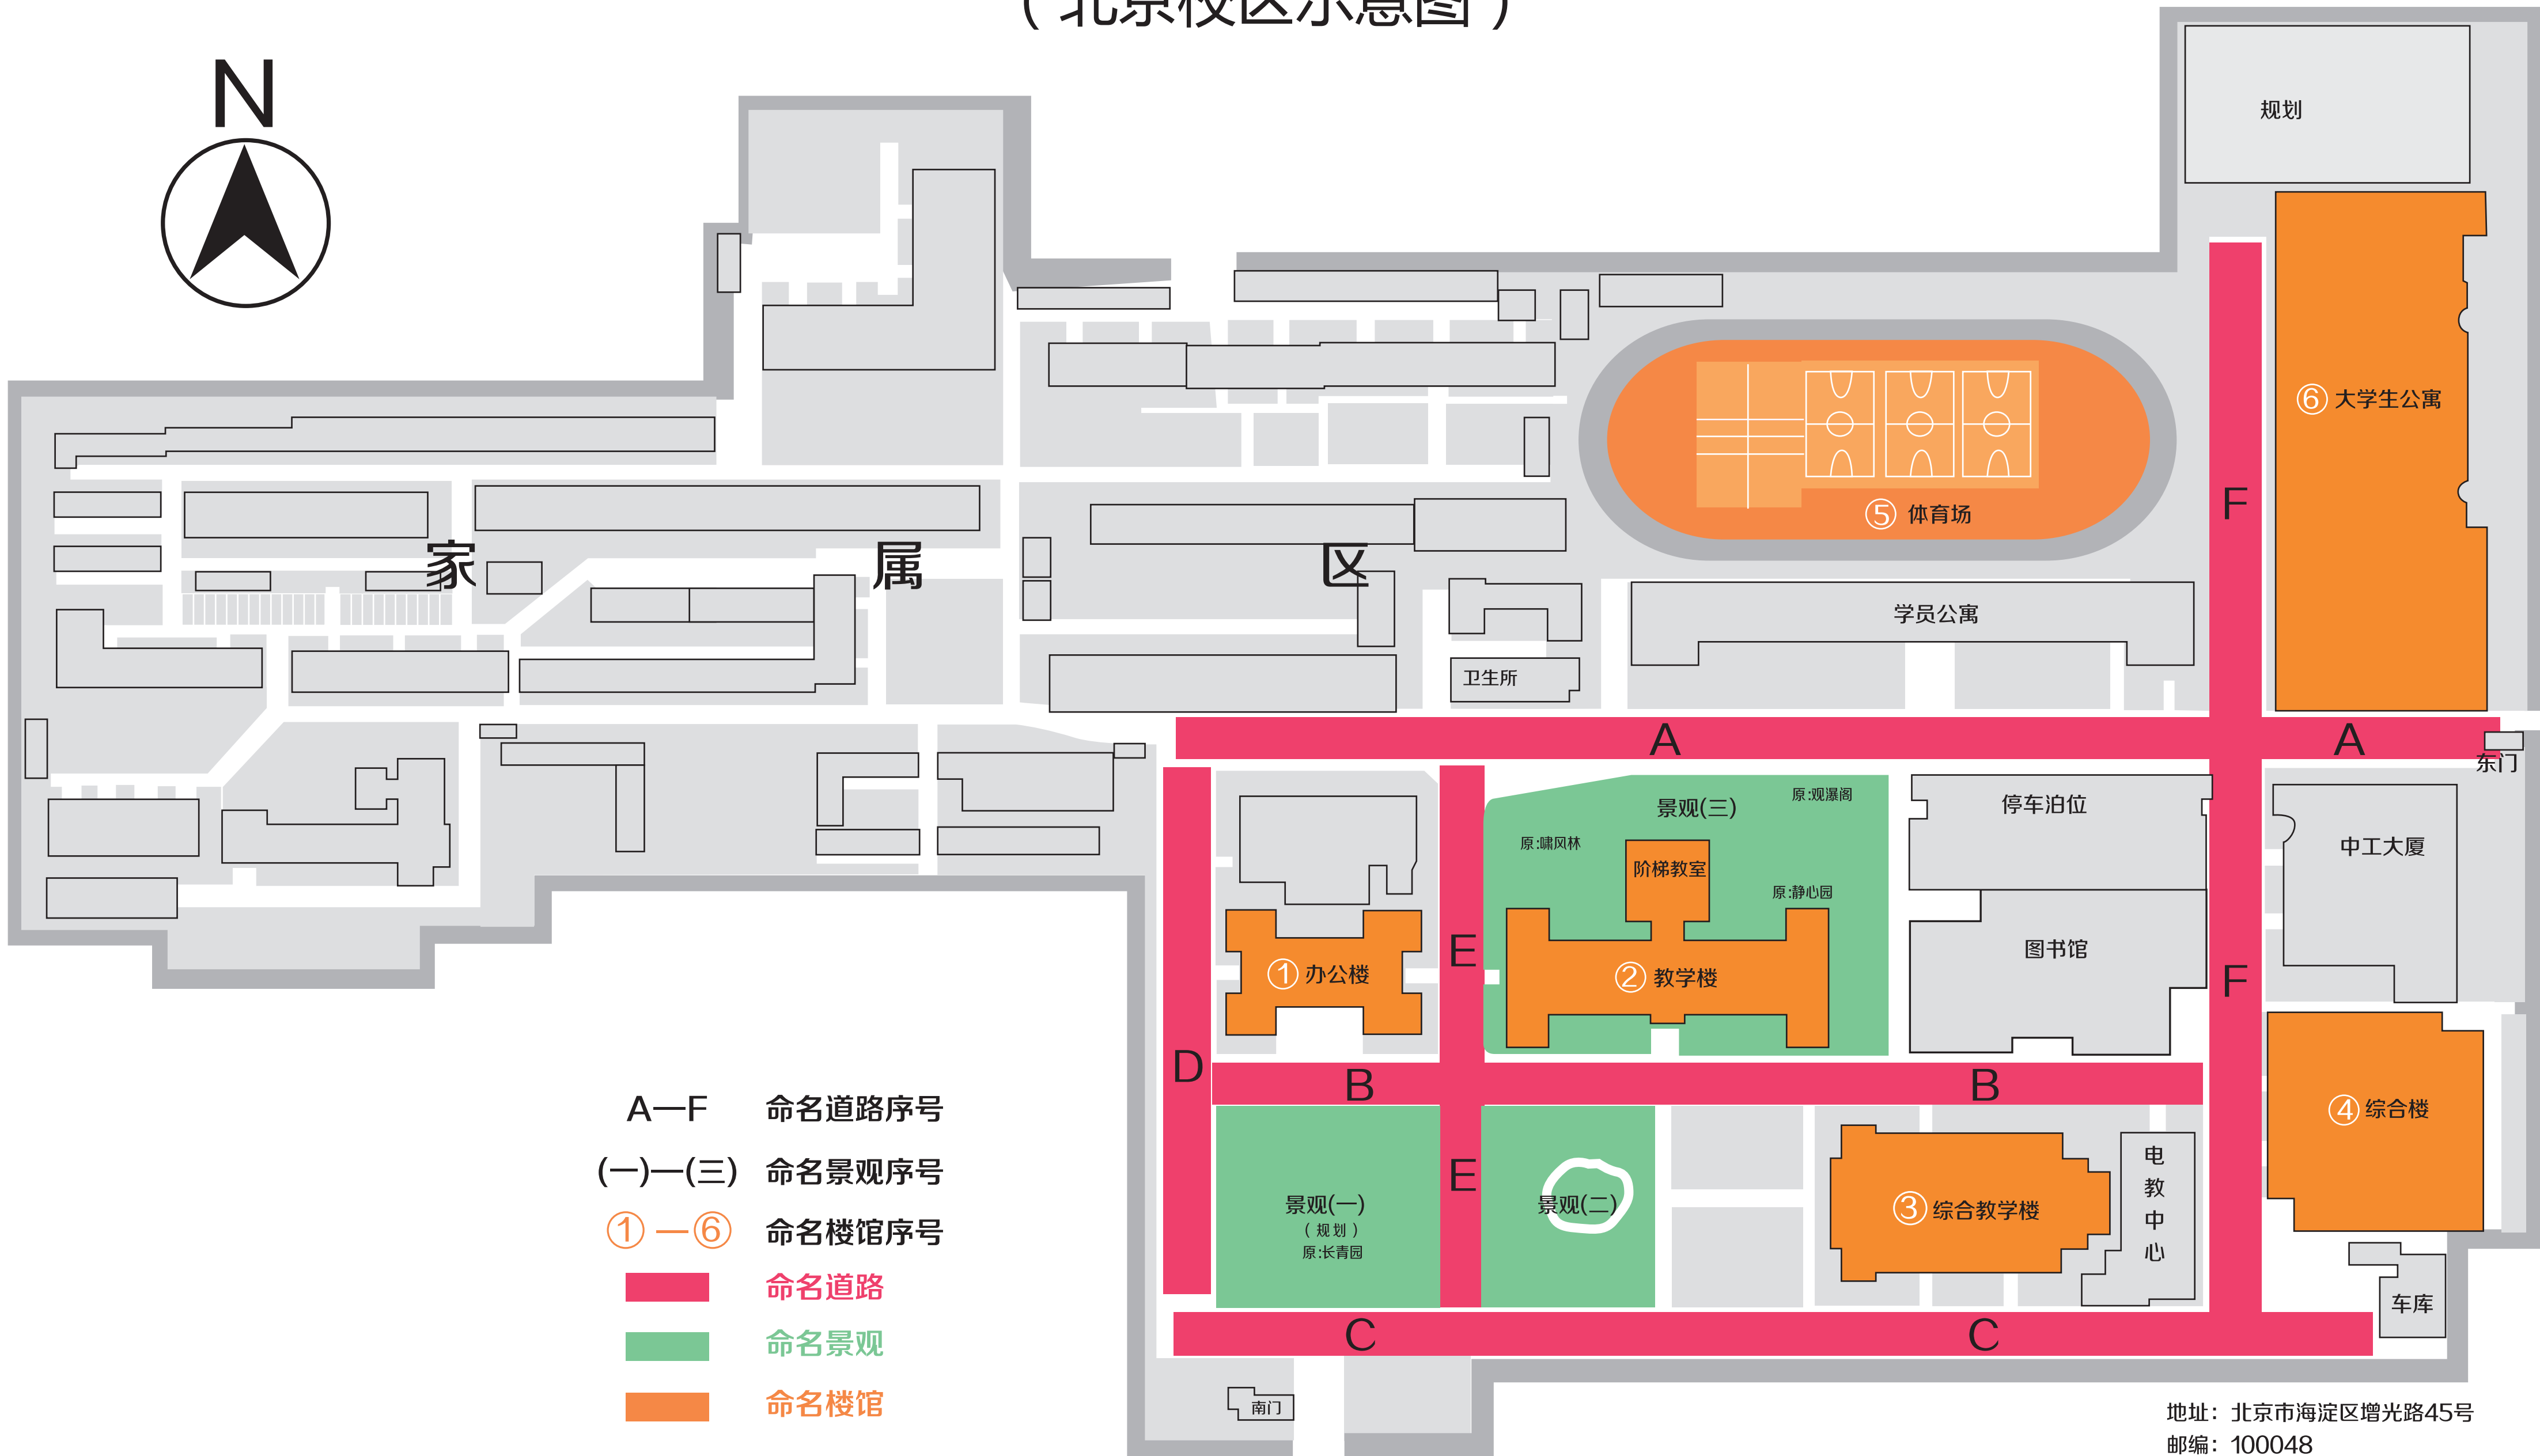

中國勞動關係學院

(涿州校区示意图)

- A—H 命名道路序号
- (一)—(五) 命名景观序号
- ① — ⑱ 命名楼馆序号
- 命名道路
- 命名景观
- 命名楼馆

备注：教师公寓楼群、学生公寓楼群集中命名

地址：中国劳动关系学院(河北省涿州市)
邮编：072750

中國勞動關係學院

(北京校区示意图)

地址：北京市海淀区增光路45号
邮编：100048