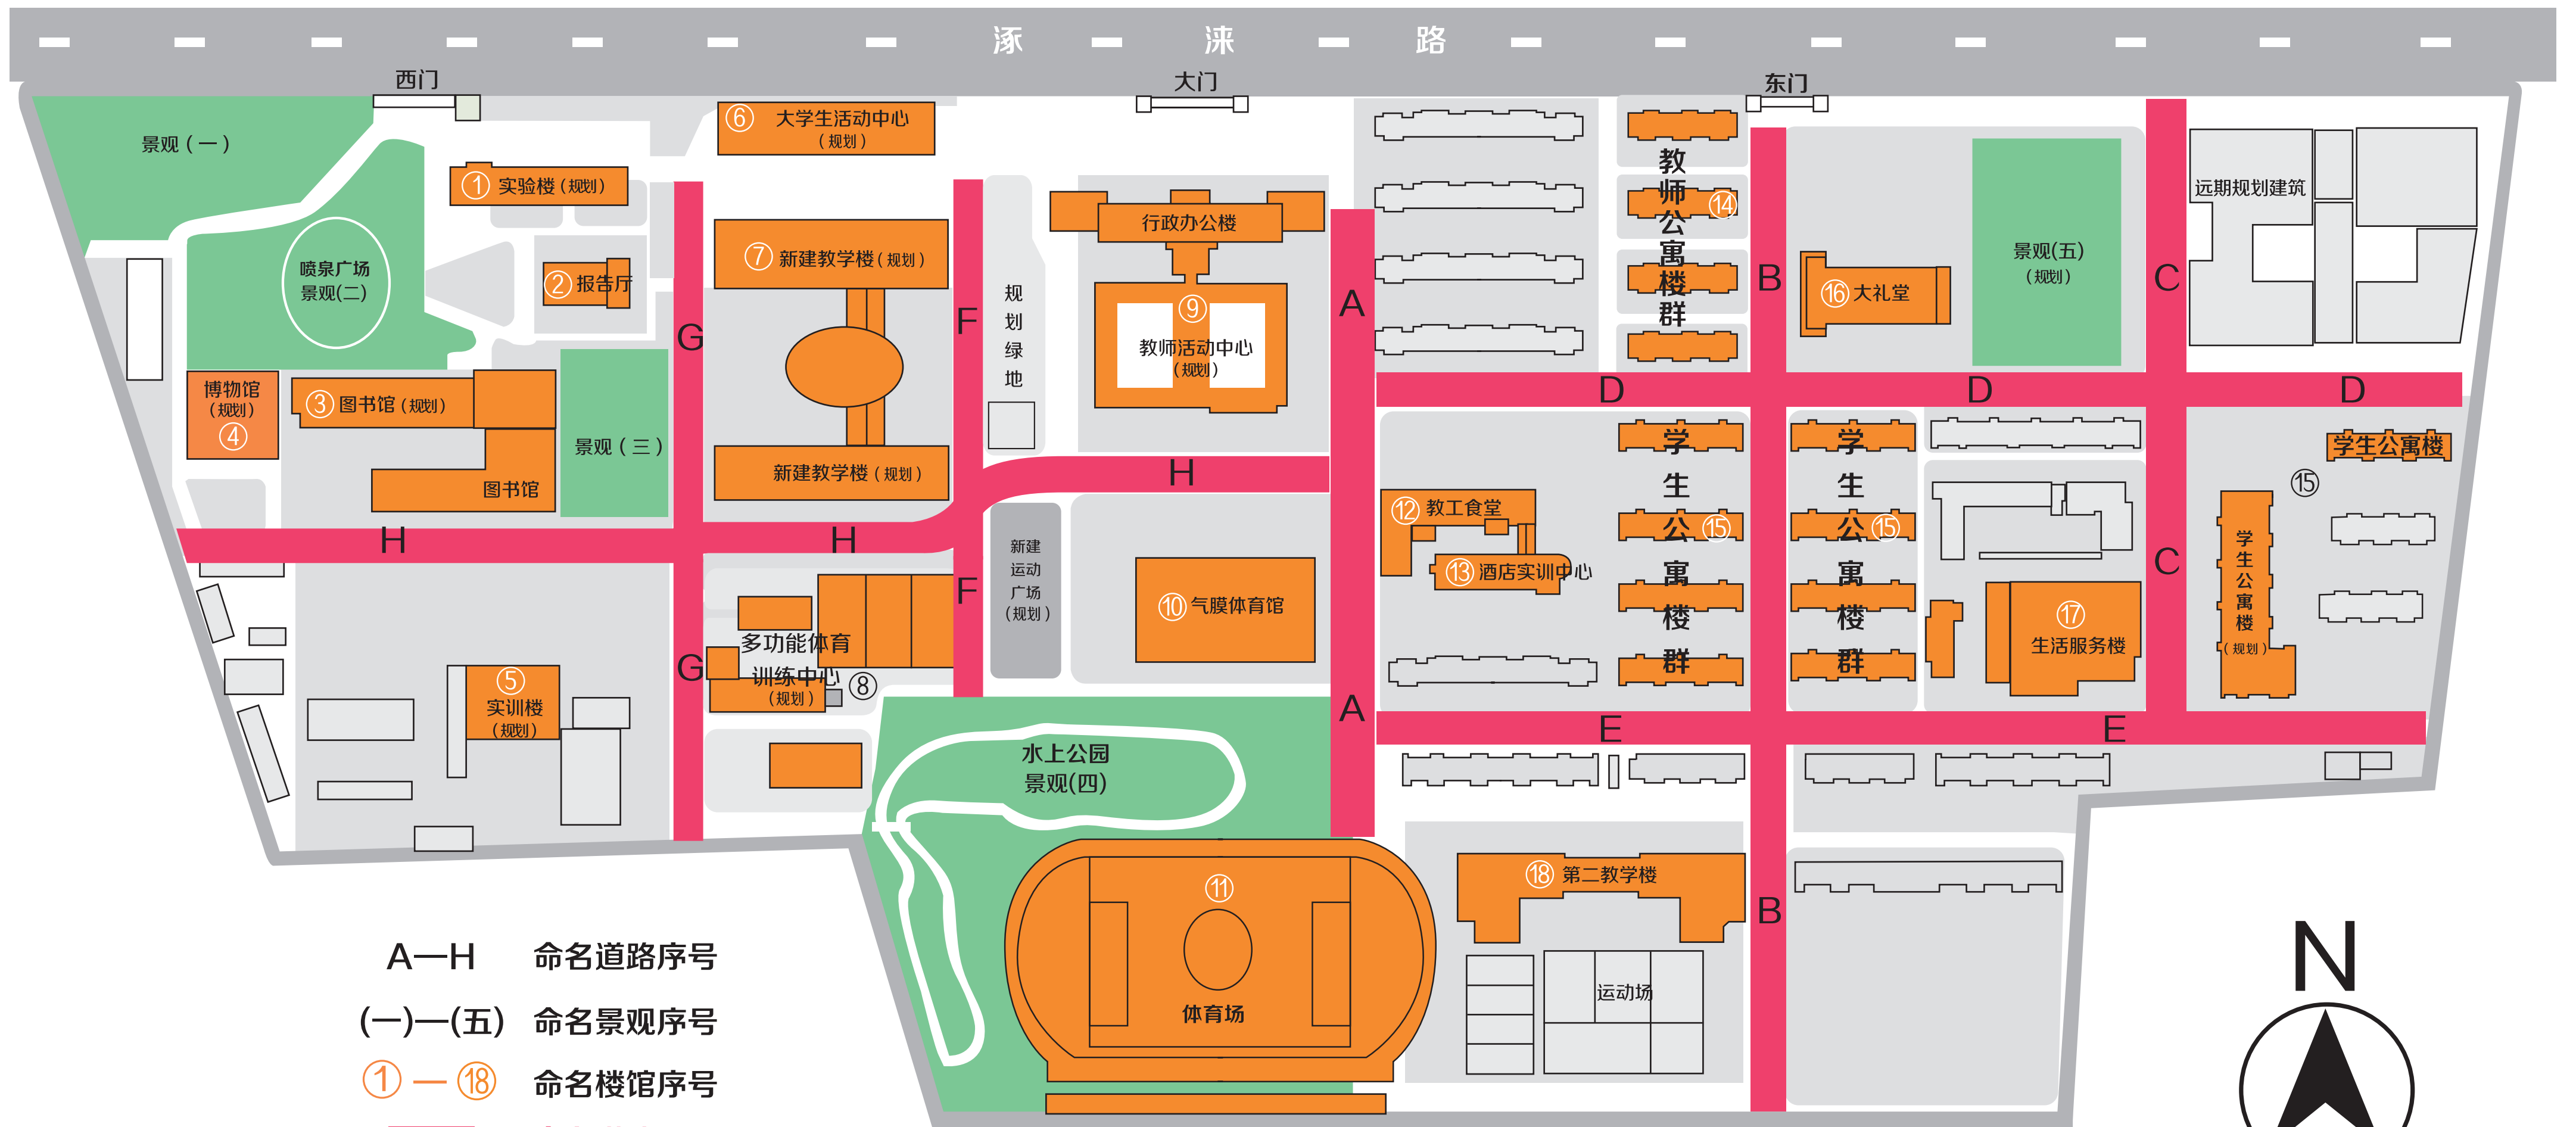

中國勞動關係學院

(涿州校区示意图)

- A—H 命名道路序号
- (一)—(五) 命名景观序号
- ① — ⑱ 命名楼馆序号
- 命名道路
- 命名景观
- 命名楼馆

备注：教师公寓楼群、学生公寓楼群集中命名

地址：中国劳动关系学院(河北省涿州市)
邮编：072750

中國勞動關係學院

(北京校区示意图)

地址：北京市海淀区增光路45号
邮编：100048